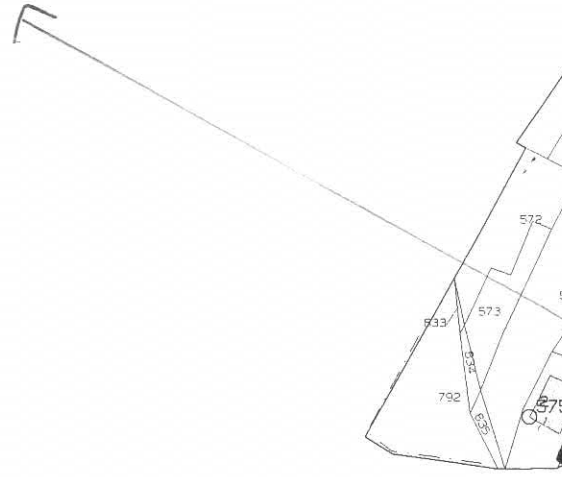

Lotto 6 - porzione ex mulattiera mq. 140 ca.  
in localita' Sasso

20-Ott-2010 18:2  
Prot. n. T354504/2010

Scala originale: 1:2000  
Dimensione cornice: 534.000 x 378.000 metri

Comune: BORDIGHERA/C  
Foglio: 1

Particella: 575

N=8300

E=-5500