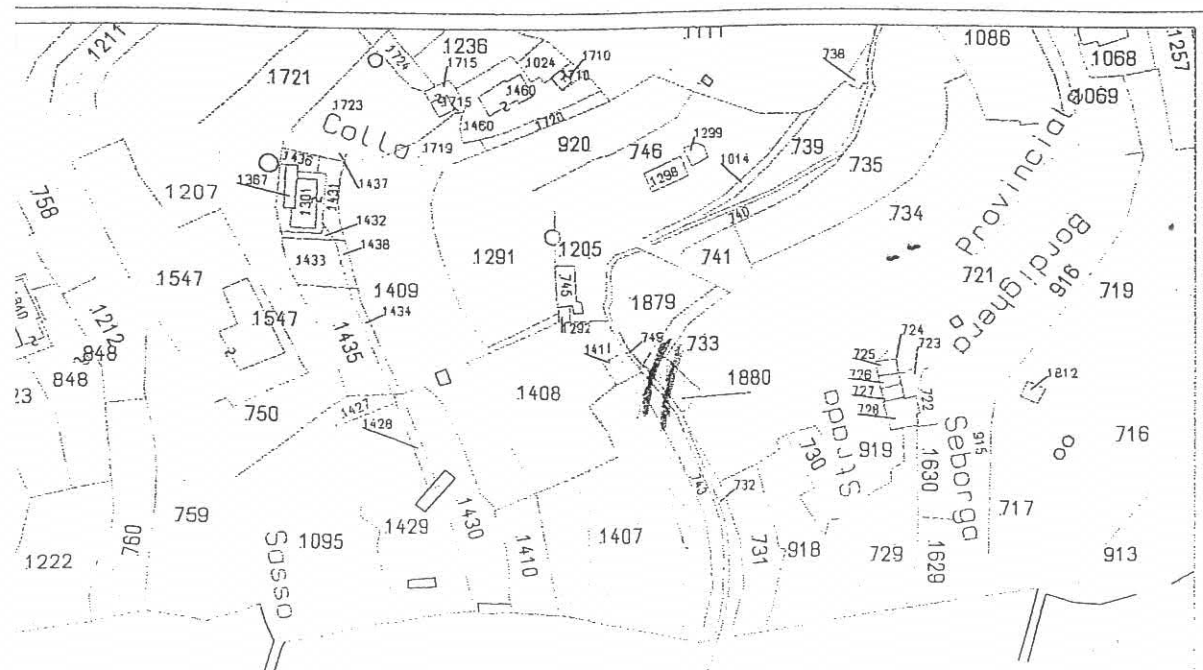

- LOTTO 5 -

STRATTO DI MAPPA
FOGLIO:5
COMUNE:VALLEBONA(IM)

Porzione ex bedale acquedotto
nel Comune di Vallebona

SCALA: 1:2000

PIANI DI BACINO
CARTA DEI CORSI D'ACQUA
SCALA: 1: 10000

CARTA TECNICA REGIONALE
SCALA: 1:5000